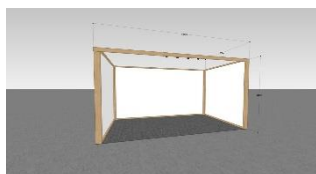

# BASIC BRAND BOX

5m breed x 2,5m diep

**12,5m<sup>2</sup>**

2 of 3 wanden\* 2m50 H x 5m B  
naamvermelding  
tapijt zilver grijs  
verlichting op houten fries via 2x rail  
van 2m met 4 ledspots zwart 15W  
1 multistopcontact  
schoonmaak  
2 toegangspasjes (bovenop de pasjes  
van registratiekost)  
**2.550 EUR (excl. btw)**

10m breed x 5m diep

**50 m<sup>2</sup>**

2 of 3 wanden\* 2m50 H x 5m B  
naamvermelding  
tapijt zilver grijs  
verlichting op houten fries via 4x rail  
van 2m met 4 ledspots zwart 15W  
3 multistopcontacten  
schoonmaak  
6 toegangspasjes (bovenop de  
pasjes van registratiekost)  
**9.160 EUR (excl. btw)**

5m breed x 5m diep

**25m<sup>2</sup>**

2 of 3 wanden\* 2m50 H x 5m B  
naamvermelding  
tapijt zilver grijs  
verlichting op houten fries via 2x rail  
van 2m met 4 ledspots zwart 15W  
2 multistopcontacten  
schoonmaak  
4 toegangspasjes (bovenop  
de pasjes van registratiekost)  
**4.600 EUR (excl. btw)**

## RICHTLIJNEN VOOR STANDINRICHTING

- De binneninrichting van de box mag de 2m50H niet overschrijden.
- Het concreet aantal wanden is afhankelijk van uw locatie. Neem hiervoor contact op met de organisatie. Een gesloten wand op de wandelgang dient aan de buitenkant ook afgewerkt te worden door een of andere visual / branding.
- U dient een ontwerp in te dienen bij de organisatie ter goedkeuring.
- U dient vooraf aan te geven of u iets aan de wanden wenst te bevestigen.
- De binnenkanten van de wanden kunnen bekleed worden met gepersonaliseerde visuals. U kan dit via de organisatie bestellen (meerprijs voor print) of zelf voorzien (wij bezorgen u de exacte afmetingen voor de opmaak).
- U bevindt zich in de 'industry zone' = geen directe verkoop op de stand
- Drie maanden vóór het event ontvangt u een login en paswoord voor uw toegang tot het exposantenportaal waar extra facultatieve inrichtingsitems in verhuur worden aangeboden