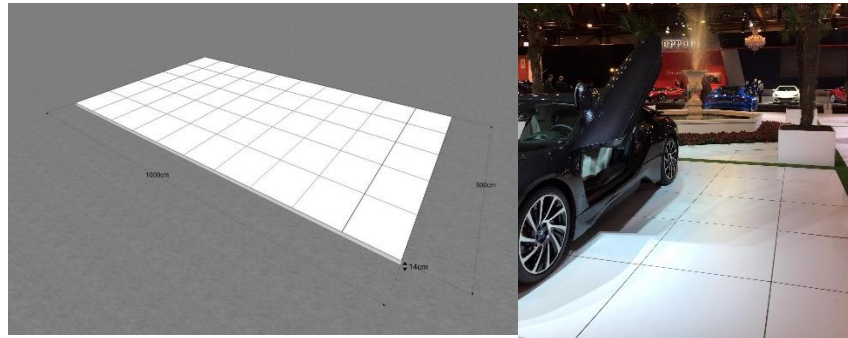

## 42m<sup>2</sup>

- vloerplaat 7m x 6m met witte tegels (melamine) - 14cm hoog
- uitlichting van het platform via trussing: 10 Par Etc 575W
- 2 multi's
- schoonmaak
- 4 toegangspasjes extra

**7.100 EUR**

## 49m<sup>2</sup>

- vloerplaat 7m x 7m met witte tegels (melamine) - 14cm hoog
- uitlichting van het platform via trussing: 10 Par Etc 575W
- 2 multi's
- schoonmaak
- 5 toegangspasjes extra

**8.150 EUR**

## 50m<sup>2</sup>

- vloerplaat 10m x 5m met witte tegels (melamine) - 14cm hoog
- uitlichting van het platform via trussing: 10 Par Etc 575W
- 2 multi's
- schoonmaak
- 5 toegangspasjes extra

**8.300 EUR**