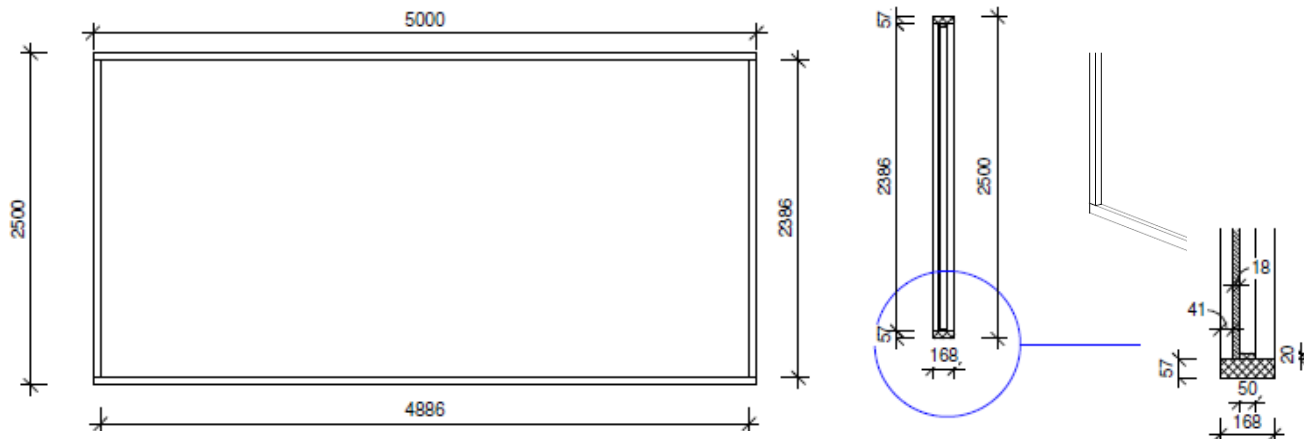

RICHTLIJNEN VOOR STANDINRICHTING

- De binneninrichting van de box mag de 2m50H niet overschrijden.
- Het concreet aantal wanden is afhankelijk van uw locatie. Neem hiervoor contact op met de organisatie. Een gesloten wand op de wandelgang dient aan de buitenkant ook afgewerkt te worden door een of andere visual / branding.
- U dient een ontwerp in te dienen bij de organisatie ter goedkeuring.
- U dient vooraf aan te geven of u iets aan de wanden wenst te bevestigen.
- De binnenkanten van de wanden kunnen bekleed worden met gepersonaliseerde visuals. U kan dit via de organisatie bestellen (meerprijs voor print) of zelf voorzien (wij bezorgen u de exacte afmetingen voor de opmaak).
- U bevindt zich in de 'industry zone' = geen directe verkoop op de stand
- Drie maanden vóór het event ontvangt u een login en paswoord voor uw toegang tot het exposantenportaal waar extra facultatieve inrichtingsitems in verhuring worden aangeboden

(*) >>> **DETAIL WAND** houten kader + doek in molton geniet op spaanderplaat in binnenkant kader.

Standaard kleuren molton doek: **kiezen uit ZWART of WIT**. Andere kleuren mogelijk mits toeslag.