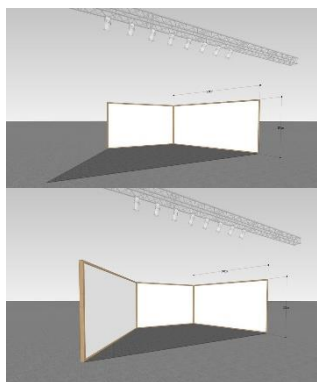

# PREMIUM BRAND BOX

**22m<sup>2</sup>**

2 wanden\* 2m50 H x 5m B  
naamvermelding  
tapijt zilver grijs  
uitlichting van de box via trussing  
5 Par Etc 575W  
1 multistopcontact  
schoonmaak  
3 toegangspasjes (bovenop de pasjes van registratiekost)  
**4.850 EUR (excl. btw)**

**32,5m<sup>2</sup>**

2 (of 3!) wanden\* 2m50 H x 5m B  
naamvermelding  
tapijt zilver grijs  
uitlichting van de box via trussing  
8 Par Etc 575W  
2 multistopcontacten  
schoonmaak  
4 toegangspasjes (bovenop de pasjes van registratiekost)  
**6.850 EUR (excl. btw)**

**65 m<sup>2</sup>**

2 (of 3 of meer) wanden\* 2m50 H x 5m B  
naamvermelding  
tapijt zilver grijs  
uitlichting van de box via trussing  
14 Par Etc 575W  
3 multistopcontacten  
schoonmaak  
8 toegangspasjes (bovenop de pasjes van registratiekost)  
**11.950 EUR (excl. btw)**

## RICHTLIJNEN VOOR STANDINRICHTING

- De binneninrichting van de box mag de 2m50H niet overschrijden.
- Het concreet aantal wanden is afhankelijk van uw locatie. Neem hiervoor contact op met de organisatie. Een gesloten wand op de wandelgang dient aan de buitenkant ook afgewerkt te worden door een of andere visual / branding.
- U dient een ontwerp in te dienen bij de organisatie ter goedkeuring.
- U dient vooraf aan te geven of u iets aan de wanden wenst te bevestigen.
- De binnenkanten van de wanden kunnen bekleed worden met gepersonaliseerde visuals. U kan dit via de organisatie bestellen (meerprijs voor print) of zelf voorzien (wij bezorgen u de exacte afmetingen voor de opmaak).
- U bevindt zich in de 'industry zone' = geen directe verkoop op de stand
- Drie maanden vóór het event ontvangt u een login en paswoord voor uw toegang tot het exposantenportaal waar extra facultatieve inrichtingsitems in verhuring worden aangeboden