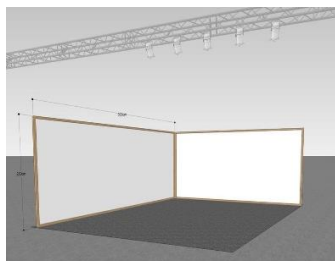

# PREMIUM BRAND BOX

**22m<sup>2</sup>**

2 wanden\* 2m50 H x 5m B  
naamvermelding  
tapijt zilver grijs  
uitlichting van de box via trussing  
5 Par Etc 575W  
1 multistopcontact  
schoonmaak  
3 toegangspasjes (bovenop de pasjes van registratiekost)  
**4.850 EUR (excl. btw)**

**32,5m<sup>2</sup>**

2 (of 3!) wanden\* 2m50 H x 5m B  
naamvermelding  
tapijt zilver grijs  
uitlichting van de box via trussing  
8 Par Etc 575W  
2 multistopcontacten  
schoonmaak  
4 toegangspasjes (bovenop de pasjes van registratiekost)  
**6.850 EUR (excl. btw)**

**65 m<sup>2</sup>**

2 (of 3 of meer) wanden\* 2m50 H x 5m B  
naamvermelding  
tapijt zilver grijs  
uitlichting van de box via trussing  
14 Par Etc 575W  
3 multistopcontacten  
schoonmaak  
8 toegangspasjes (bovenop de pasjes van registratiekost)  
**11.950 EUR (excl. btw)**

## RICHTLIJNEN VOOR STANDINRICHTING

- De binneninrichting van de box mag de 2m50H niet overschrijden.
- Het concreet aantal wanden is afhankelijk van uw locatie. Neem hiervoor contact op met de organisatie. Een gesloten wand op de wandelgang dient aan de buitenkant ook afgewerkt te worden door een of andere visual / branding.
- U dient een ontwerp in te dienen bij de organisatie ter goedkeuring.
- U dient vooraf aan te geven of u iets aan de wanden wenst te bevestigen.
- De binnenkanten van de wanden kunnen bekleed worden met gepersonaliseerde visuals. U kan dit via de organisatie bestellen (meerprijs voor print) of zelf voorzien (wij bezorgen u de exacte afmetingen voor de opmaak).
- U bevindt zich in de 'industry zone' = geen directe verkoop op de stand
- Drie maanden vóór het event ontvangt u een login en paswoord voor uw toegang tot het exposantenportaal waar extra facultatieve inrichtingsitems in verhuring worden aangeboden