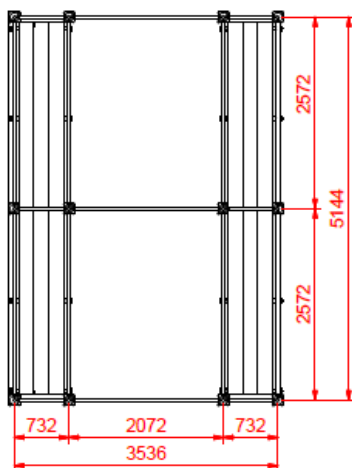

24 & 25 FEBRUARY 2019
KORTRIJK XPO
www.thehairproject.eu

THE WAREHOUSE

1 RACK IN THE WAREHOUSE : 2.850 EUR

Totale oppervlakte ± 17,5m²

Etalageoppervlakte afhankelijk van type rack (zie onder)

Afscheiding met buur wordt door de organisatie voorzien via een zwart net, vrij doorzichtig, maar men kan er niet door met de hand

Afmetingen: 3,50m D x 4m H x 5,00m B (voorzijde)

1 multistopcontact

Naambord

Uitlichting van Rack d.m.v. 4 TL-lampen (incl. stroom & verbruik tot 3KW)

3 TYPES RACKS

□ BASIC

□ DESK

□ OPEN FRONT

BOVENAANZICHT

ZIJAAANZICHT

DESK

OPEN FRONT

BASIC