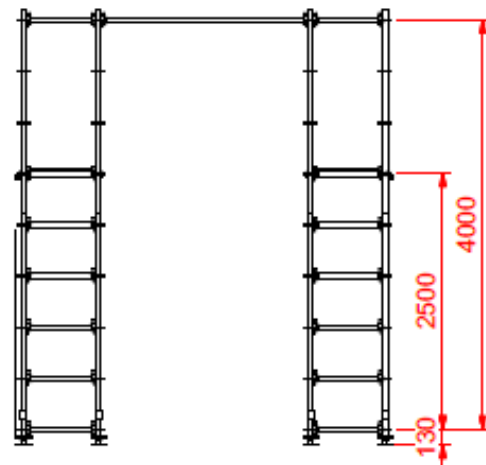

24 & 25 FEBRUARY 2019
KORTRIJK XPO
www.thehairproject.eu

THE WAREHOUSE

1 RACK IN THE WAREHOUSE : 2.850 EUR

Totale oppervlakte ± 17,5m²

Etalageoppervlakte afhankelijk van type rack (zie onder)

Afscheiding met buur wordt door de organisatie voorzien via een zwart net, vrij doorzichtig, maar men kan er niet door met de hand

Afmetingen: 3,50m D x 4m H x 5,00m B (voorzijde)

1 multistopcontact

Naambord

Uitlichting van Rack d.m.v. 4 TL-lampen (incl. stroom & verbruik tot 3KW)

3 TYPES RACKS

□ BASIC

□ DESK

□ OPEN FRONT

BOVENAANZICHT

ZIJAAANZICHT

DESK

OPEN FRONT

BASIC